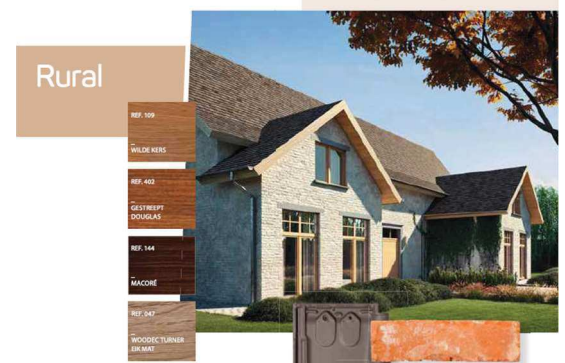

Natural Wood