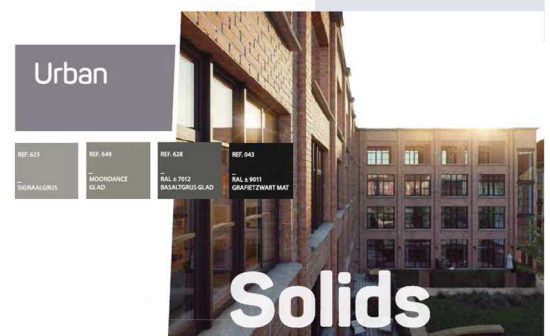

Deceuninck a défini 3 styles architecturaux et a élaboré pour chacun un moodboard reprenant plusieurs éléments tendance qui contribuent à façonner les styles actuels. Les nouvelles gammes de coloris s'en inspirent fortement.